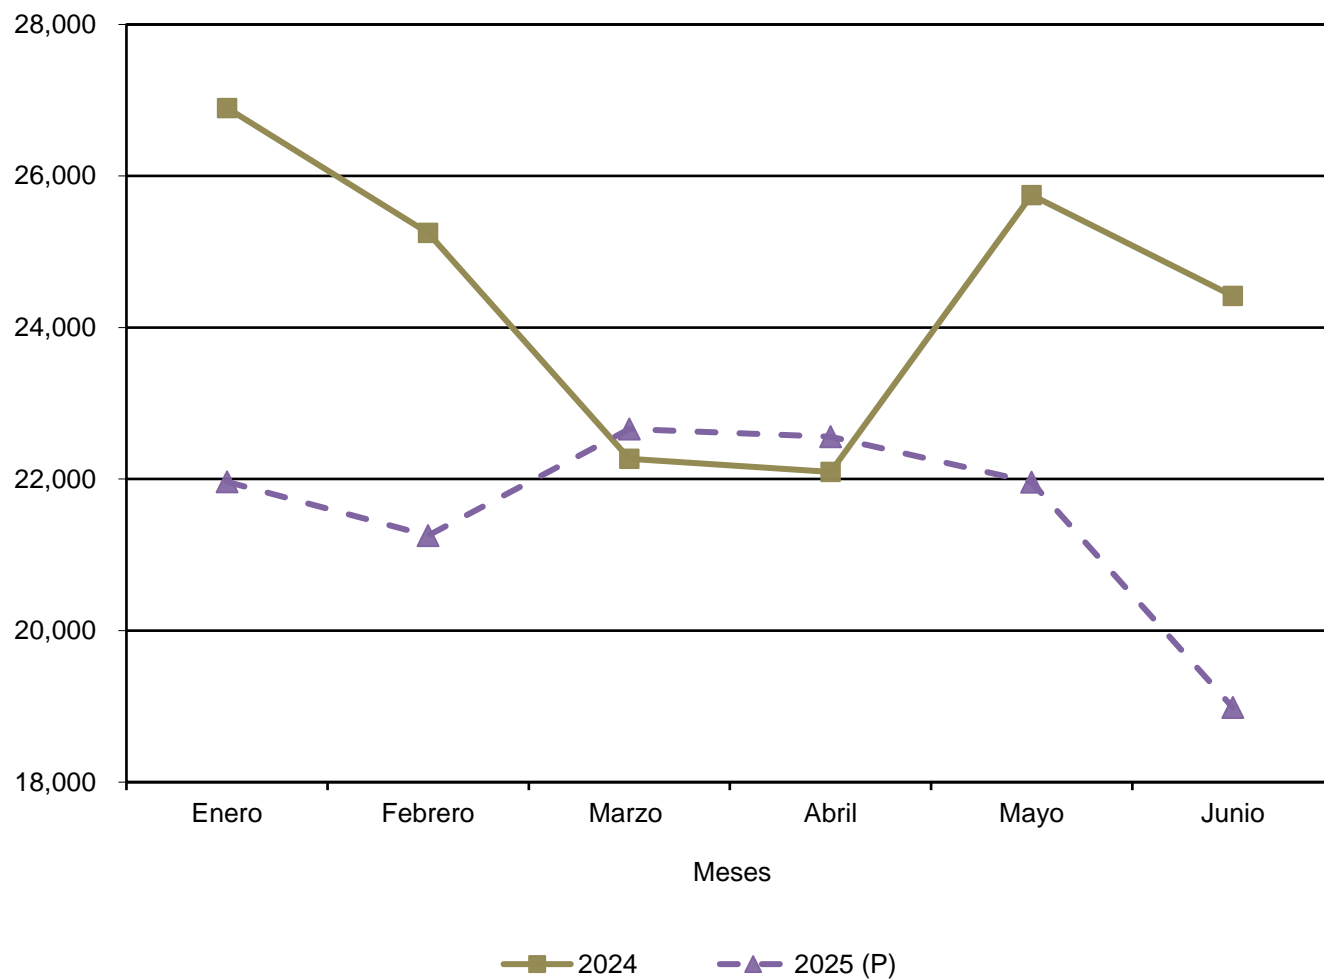

República de Panamá
CONTRALORÍA GENERAL DE LA REPÚBLICA
Instituto Nacional de Estadística y Censo

**PRODUCCIÓN DE BEBIDAS ALCOHÓLICAS EN LA REPÚBLICA:
ENERO A JUNIO DE 2024-25**

(Miles de litros)

(P) Cifras preliminares.